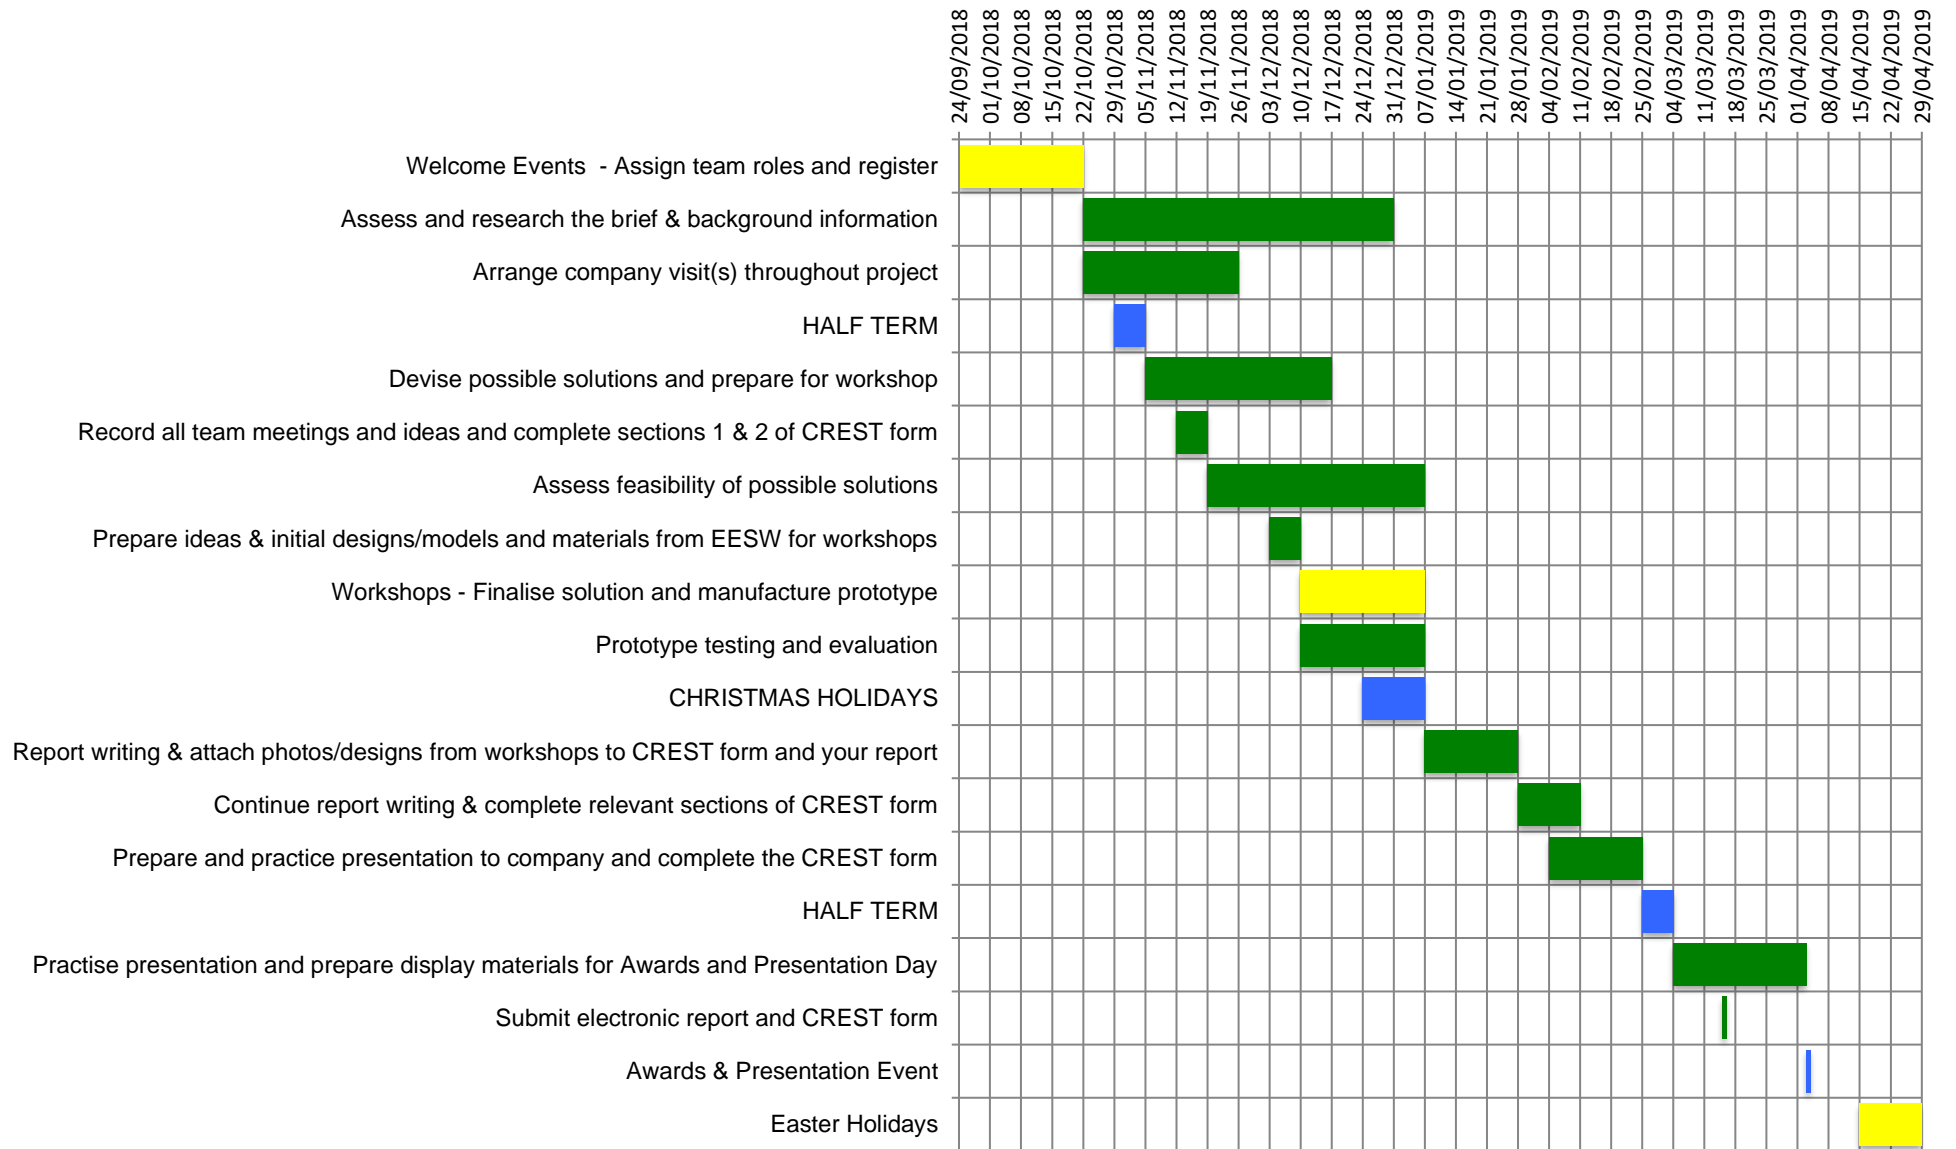

EESW Project

Gantt Chart 2018-19 South Wales

Week Commencing

EESW Prosiect Siart Gantt 2018-19 De Cymru

Wythnos yn Dechrau